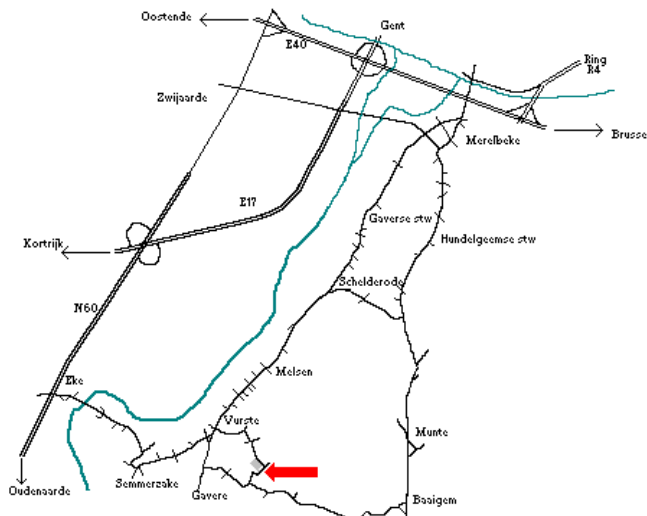

Sportkampen:

De jeugdkampen gaan door van 9.30 u tot 17.00 u in alle vakantieperiodes. Internaatkampen gaan door op aanvraag.

Volwassenenkampen gaan door op aanvraag en bij voldoende inschrijvingen:

Voor uw comfort en veiligheid worden de kampen beperkt tot 18 personen (2 rijgroepen van 9). Een kamp gaat door vanaf 6 inschrijvingen. Inschrijvingen komen in aanmerking na betaling van 25 € voorschot.

Buiten de rijlessen maken zowel verzorging als theorie deel uit van het pakket.

Aangepaste kledij zoals een rijbroek en rijlaarzen zijn aangeraden, een ruiterspet is verplicht.

Dranken kunnen verkregen worden in de cafetaria. Een lunchpakket dient u zelf mee te brengen.

Prijzen:

Jeugd / 5 dagen
manegepaard : 170.00 €
eigen paard : 130.00 €

Gevorderden / 5 dagen
manegepaard : 190.00 €
eigen paard : 140.00 €

Niet-leden betalen 17 € meer voor de verzekering tijdens de kampweek

Volwassenen: de prijs wordt berekend naargelang het aantal lessen en de gegeven theorielessen.

Vurste